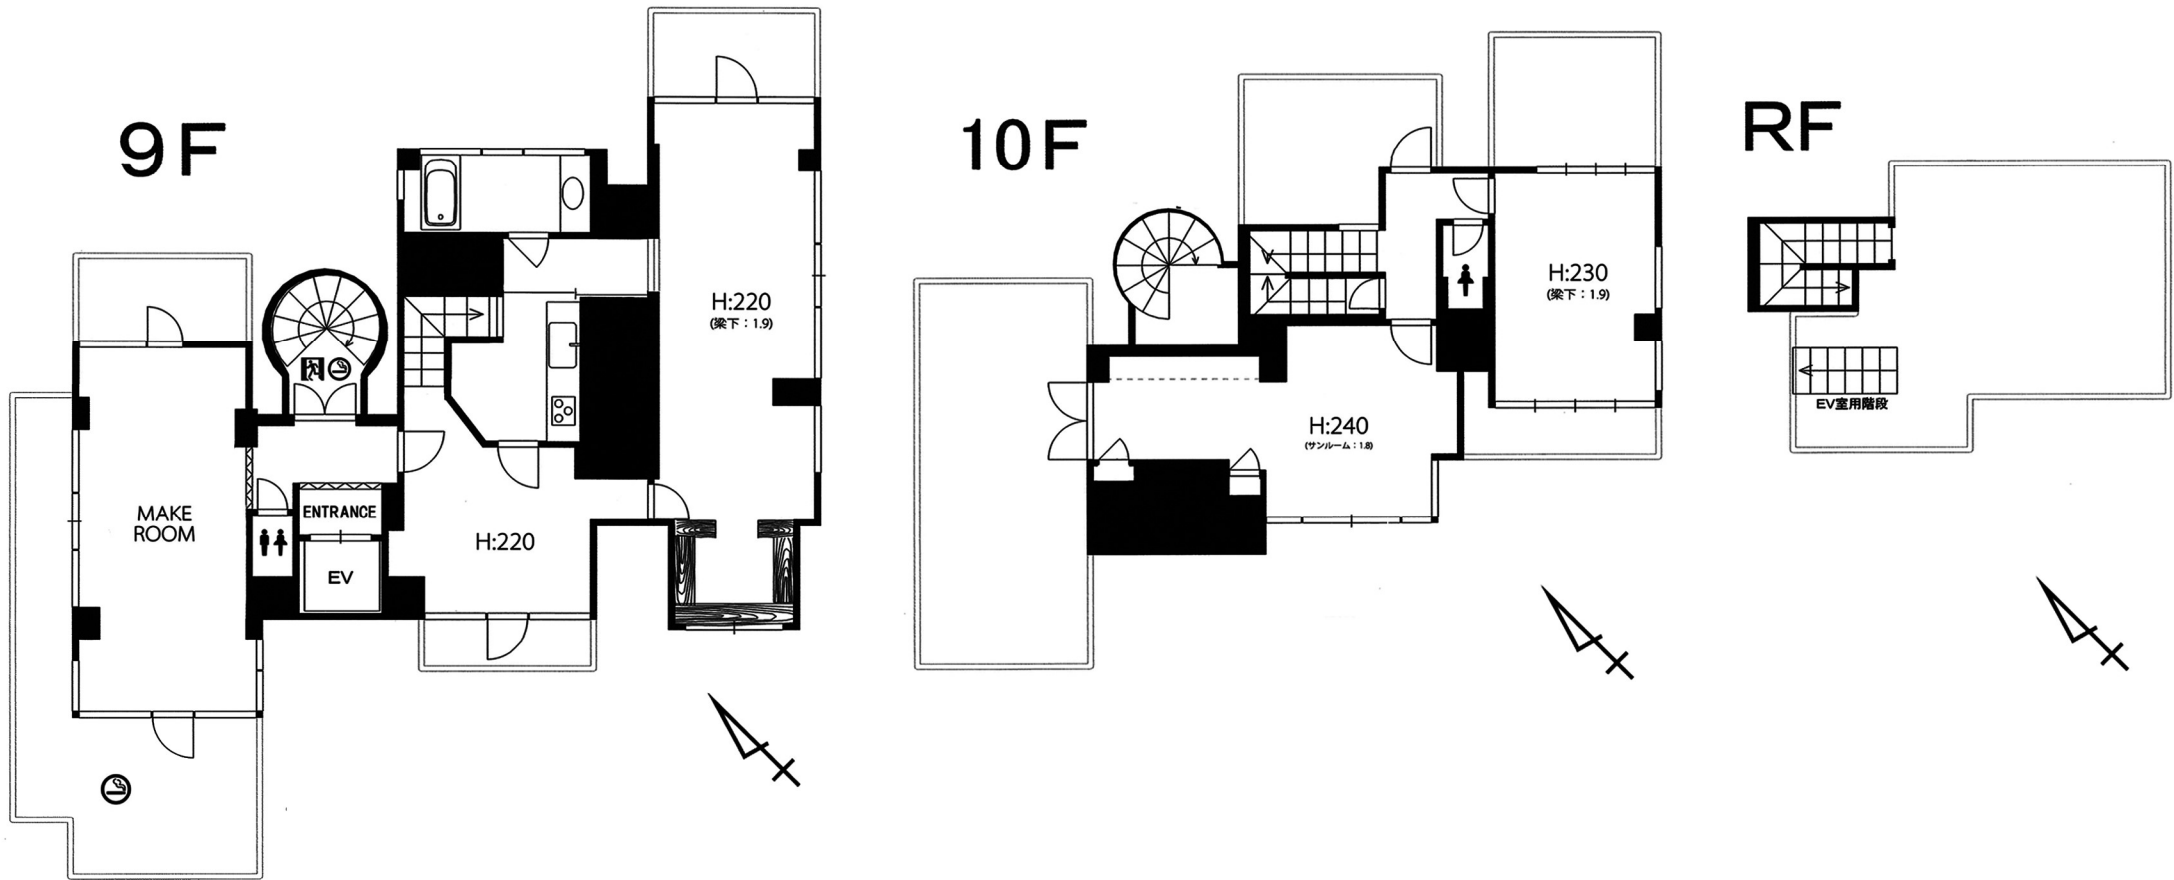

# Studio Andante

- 電気容量 90A
- 機材等の搬入は必ずB1階からお願いいたします

☎150-0001 東京都渋谷区神宮前3-31-17 ヴィラ・ローザ9F  
TEL : 03-6438-9288 FAX : 03-6438-9282